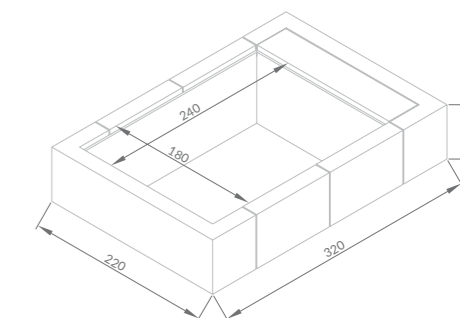

lettino prendisole
rivestimento in tessuto Tempotest®
disponibile in vari colori

sunbed
Tempotest® fabric finish
available in several colors.

Bain de soleil
Revêtu de tissus Tempotest®
disponible en plusieurs coloris.