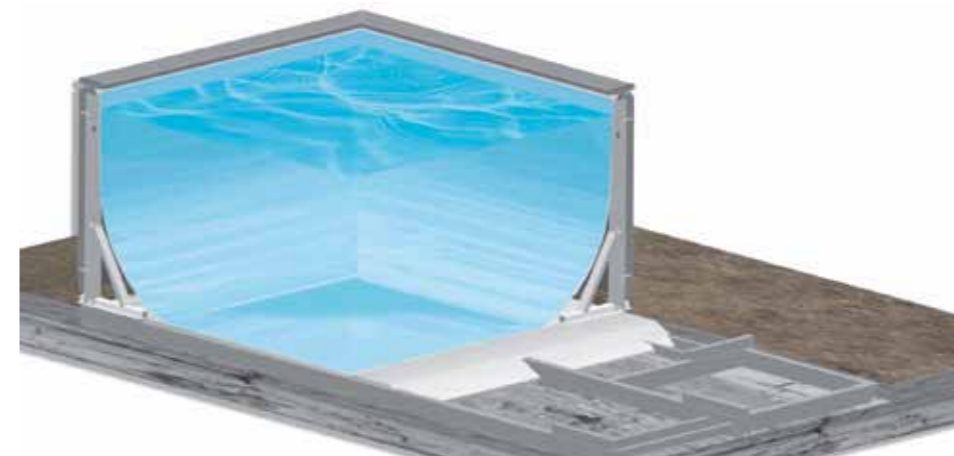

ACCESSORIES

- > Base kit for direct assembly onto the ground
- > Structures for in-ground or partially in-ground version
- > Swim jet system
- > Heat pump
- > Spa corner
- > Pool debris cover and solar cover

FINISHES

1. **DIVA** External integral panels made of synthetic fiber handwoven on a painted aluminum frame.
2. **RATTAN** External Panels made of synthetic fiber handwoven on a painted aluminum frame. Eco-wood top Edge.
3. **WOODY** External Panels made of wood treated for outdoor use. Eco-wood top Edge

CARACTERISTIQUES TECHNIQUES

Revêtement intérieur du bassin en fibre de polyester et polymères à haute résistance et longévité.
Structure en inox et acier galvanisé à chaud et recouverte de peinture époxyde.

EQUIPEMENT

- > Systèmes de filtration et de traitement exclusifs Laghetto
- > Projecteur à Led
- > Echelle

ACCESSOIRES

- > Embase pour montage à même le sol
- > Eléments de structure pour version enterrée / semi enterrée
- > Nage à contre-courant
- > Pompe à chaleur
- > Banc d'angle avec système d'hydromassage à air
- > Couvertures solaires et hivernales

FINITIONS ESTHETIQUES DE CHAQUE COLLECTION

1. **DIVA** Panneaux extérieurs en fibre synthétique tressée avec bordure intégrée.
2. **RATTAN** Panneaux extérieurs en fibre synthétique tressée et margelles en bois composite Eco-Wood.
3. **WOODY** Panneaux extérieurs en treillis bois traité et margelles en bois composite Eco-Wood.

BASAMENTO PER MONTAGGIO SU TERRA SENZA OPERE EDILI | base | basement

Dolcevita è montabile e smontabile facilmente in poche ore e può essere installata anche solo ad uso stagionale.

Dolcevita can easily be assembled or disassembled in few hours and used on a seasonal basis.

Dolcevita peut se monter et se démonter aisément en quelques heures ce qui permet de pouvoir l'installer de façon saisonnière.

MISURE STANDARD | misure standard | mesures standard				
	SPECCHIO D'ACQUA water size miroir d'eau (m)	INGOMBRO TOTALE totale encumbrance encombrement total (m)	ALTEZZA ACQUA | PISCINA water | swimmingpool height h. eau | h. piscine (cm)	VOLUME (mc)
24	2 x 4	2,40 x 4,40	120 | 130	9,6
25	2 x 5	2,40 x 5,40	120 | 130	12
35	3 x 5	3,40 x 5,40	120 | 130	18
36	3 x 6	3,40 x 6,40	120 | 130	21,6
37	3 x 7	3,40 x 7,40	120 | 130	25,2
48	4 x 8	4,40 x 8,40	120 | 130	38,4
49	4 x 9	4,40 x 9,40	120 | 130	43,2
510	5 x 10	5,40 x 10,40	120 | 130	60
DISPONIBILI MISURE SPECIALI A RICHIESTA special sizes are available on demand | Possibilité de bassins sur mesure à la demande				

	PANNELLI | panels | panneaux d'habillage			
	woody	white	grey	coffee
DIVA		■		■
RATTAN			■	■
WOODY	■			

	COLORI RIVESTIMENTO INTERNO | liner colours | Coloris du revêtement intérieur			
	white	beige	dark blue	green
DIVA	■	■	■	■
RATTAN	■	■	■	■
WOODY	■	■	■	■
inground / half inground	■	■	■	■

	BORDO | coping | margelles			
	eco-wood	synthetic fiber	old stone	classic stone
DIVA		■		
RATTAN	■		■	■
WOODY	■			
inground / half inground	■		■	■