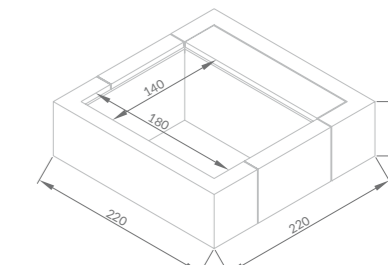

lettino prendisole
rivestimento in tessuto Tempotest®
disponibile in vari colori

sunbed
Tempotest® fabric finish
available in several colors.

Bain de soleil
Revêtu de tissus Tempotest®
disponible en plusieurs coloris.