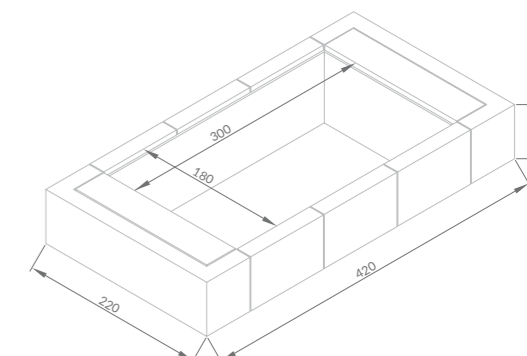

CARATTERISTICHE TECNICHE

CARATTERISTICHE TECNICHE

Rivestimento interno vasca in fibre poliesteri e polimeri ad alta resistenza e durata.
Struttura in acciaio inox e acciaio zincato a caldo protetto con polveri epossidiche.

DOTAZIONI DI SERIE

- > Impianto di filtrazione e trattamento acqua esclusivo Laghetto
- > Faretto a Led

ACCESSORI

- > Impianto di riscaldamento automatico dell'acqua
- > Sistema idromassaggio ad aria
- > Lettino prendisole
- > Cuscini sommergibili
- > Telo di copertura

FINITURE ESTETICHE

- > Rivestimento esterno integrale in fibra sintetica intrecciata a mano su telaio di alluminio verniciato.

Designed and made in Italy.
Friendly materials according to European standards of safety and non-toxicity.
Laghetto quality, leader for 40 years.

TECHNICAL CHARACTERISTICS

High strength liner in durable polyester and polymer.
Hot galvanized coated steel structure.

EQUIPMENT

- > Laghetto exclusive filtration system and water treatment.
- > LED spot light

ACCESSORIES

- > Heating
- > Blower
- > Sunbed
- > Submarine pillows
- > Cover

FINITIONS ESTHETIQUES

- > Panneaux extérieurs en fibre synthétique tressée avec bordure intégrée.

CARACTERISTIQUES TECHNIQUES

Revêtement intérieur du bassin en fibre de polyester et polymères à haute résistante et longévité.
Structure en inox et acier galvanisé à chaud et recouverte de peinture époxyde.

EQUIPEMENT

- > Système de filtration et de traitement exclusifs Laghetto.
- > Projecteur à Led.

ACCESSOIRES

- > Systèmes de réchauffement automatique de l'eau
- > Système d'hydromassage à air
- > Bain de soleil
- > Coussins submersibles
- > Bâche de couverture

FINITIONS ESTHETIQUES