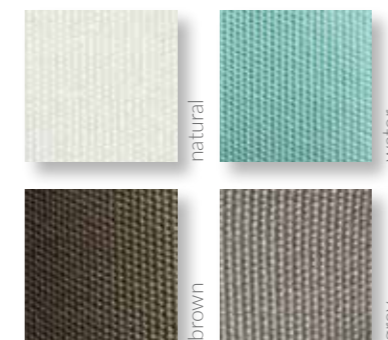

FINITIONS ESTHETIQUES

- > Panneaux extérieurs en fibre synthétique tressée avec bordure intégrée.

Dolce Vita
PLAYA