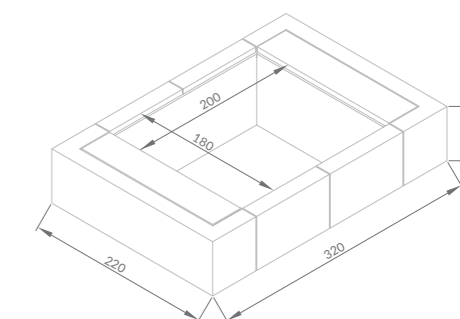

lettino prendisole
rivestimento in tessuto Tempotest®
disponibile in vari colori

sunbed
Tempotest® fabric finish
available in several colors.

Bain de soleil
Revêtu de tissus Tempotest®
disponible en plusieurs coloris.