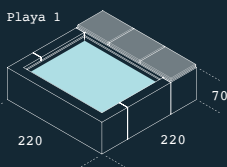

piscine laghetto

playa

VERSIONI DISPONIBILI / AVAILABLE VERSIONS

MINIPISCINA
MINI-POOL

BOLLE
BUBBLES

RISCALDATORE E BOLLE
HEATER AND BUBBLES

CARATTERISTICHE TECNICHE /
TECHNICAL FEATURES

- 1 Rivestimento interno vasca in fibre poliesteri e polimeri ad alta resistenza e durata. Struttura in acciaio inox e acciaio zincato a caldo protetto con polveri epossidiche.
High strength liner in durable polyester and polymer. Hot galvanized coated steel and inox steel structure, powdered epoxy.

MISURE DISPONIBILI DI PLAYA E PLAYA LIVING /
AVAILABLE SIZE OF PLAYA AND PLAYA LIVING

Playa 1

Playa 2

Playa 3

MOD.	SPECCHIO D'ACQUA WATER SIZE (cm)	INGOMBRO TOTALE TOTAL ENCUMBRANCE (cm)	ALTEZZA ACQUA WATER HEIGHT (cm)	ALTEZZA TOTALE TOTAL HEIGHT (cm)	VOLUME (l)
Playa 1	140 x 180	220 x 220	55	70	1200
Playa 2	240 x 180	320 x 220	55	70	2000
Playa 3	340 x 180	420 x 220	55	70	3000