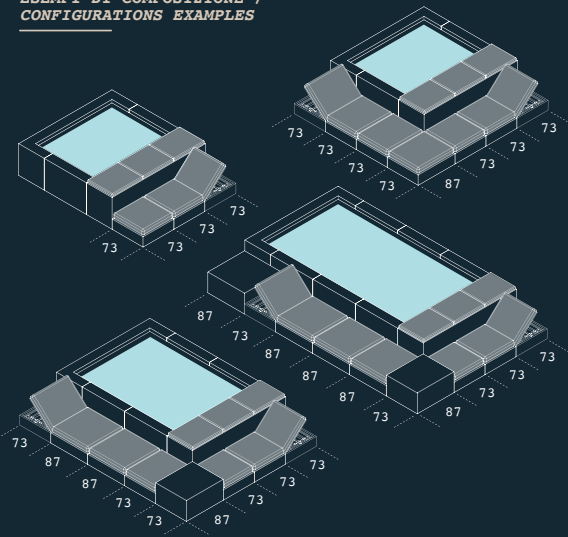

FINITURE ESTETICHE / AESTHETIC FINISHES

- 11 Fibra sintetica intrecciata a mano su telaio di alluminio verniciato (colori: Laghetto white, grey, coffee).
- 13 Wicker exterior panels on aluminum frame (colors: Laghetto white, grey, coffee).

MISURE DISPONIBILI COMPONENTI LIVING / AVAILABLE MEASURES OF LIVING COMPONENTS

Cuscino / Cushions

A.12 cm. 87x87
cm. 73x87
cm. 73x73

Seduta tatami / Tatami seat

A.21.5 cm. 87x87
cm. 73x87
cm. 73x73

Tavolo / Table

A.42 cm. 87x87
cm. 73x87
cm. 73x73

Seduta con schienale reclinabile sul lato lungo / Reclinable seatback on the long side

A.21.5 cm. 73x87
cm. 73x73

ESEMPI DI COMPOSIZIONE / CONFIGURATIONS EXAMPLES

PISCINE
LAGHETTO[®]